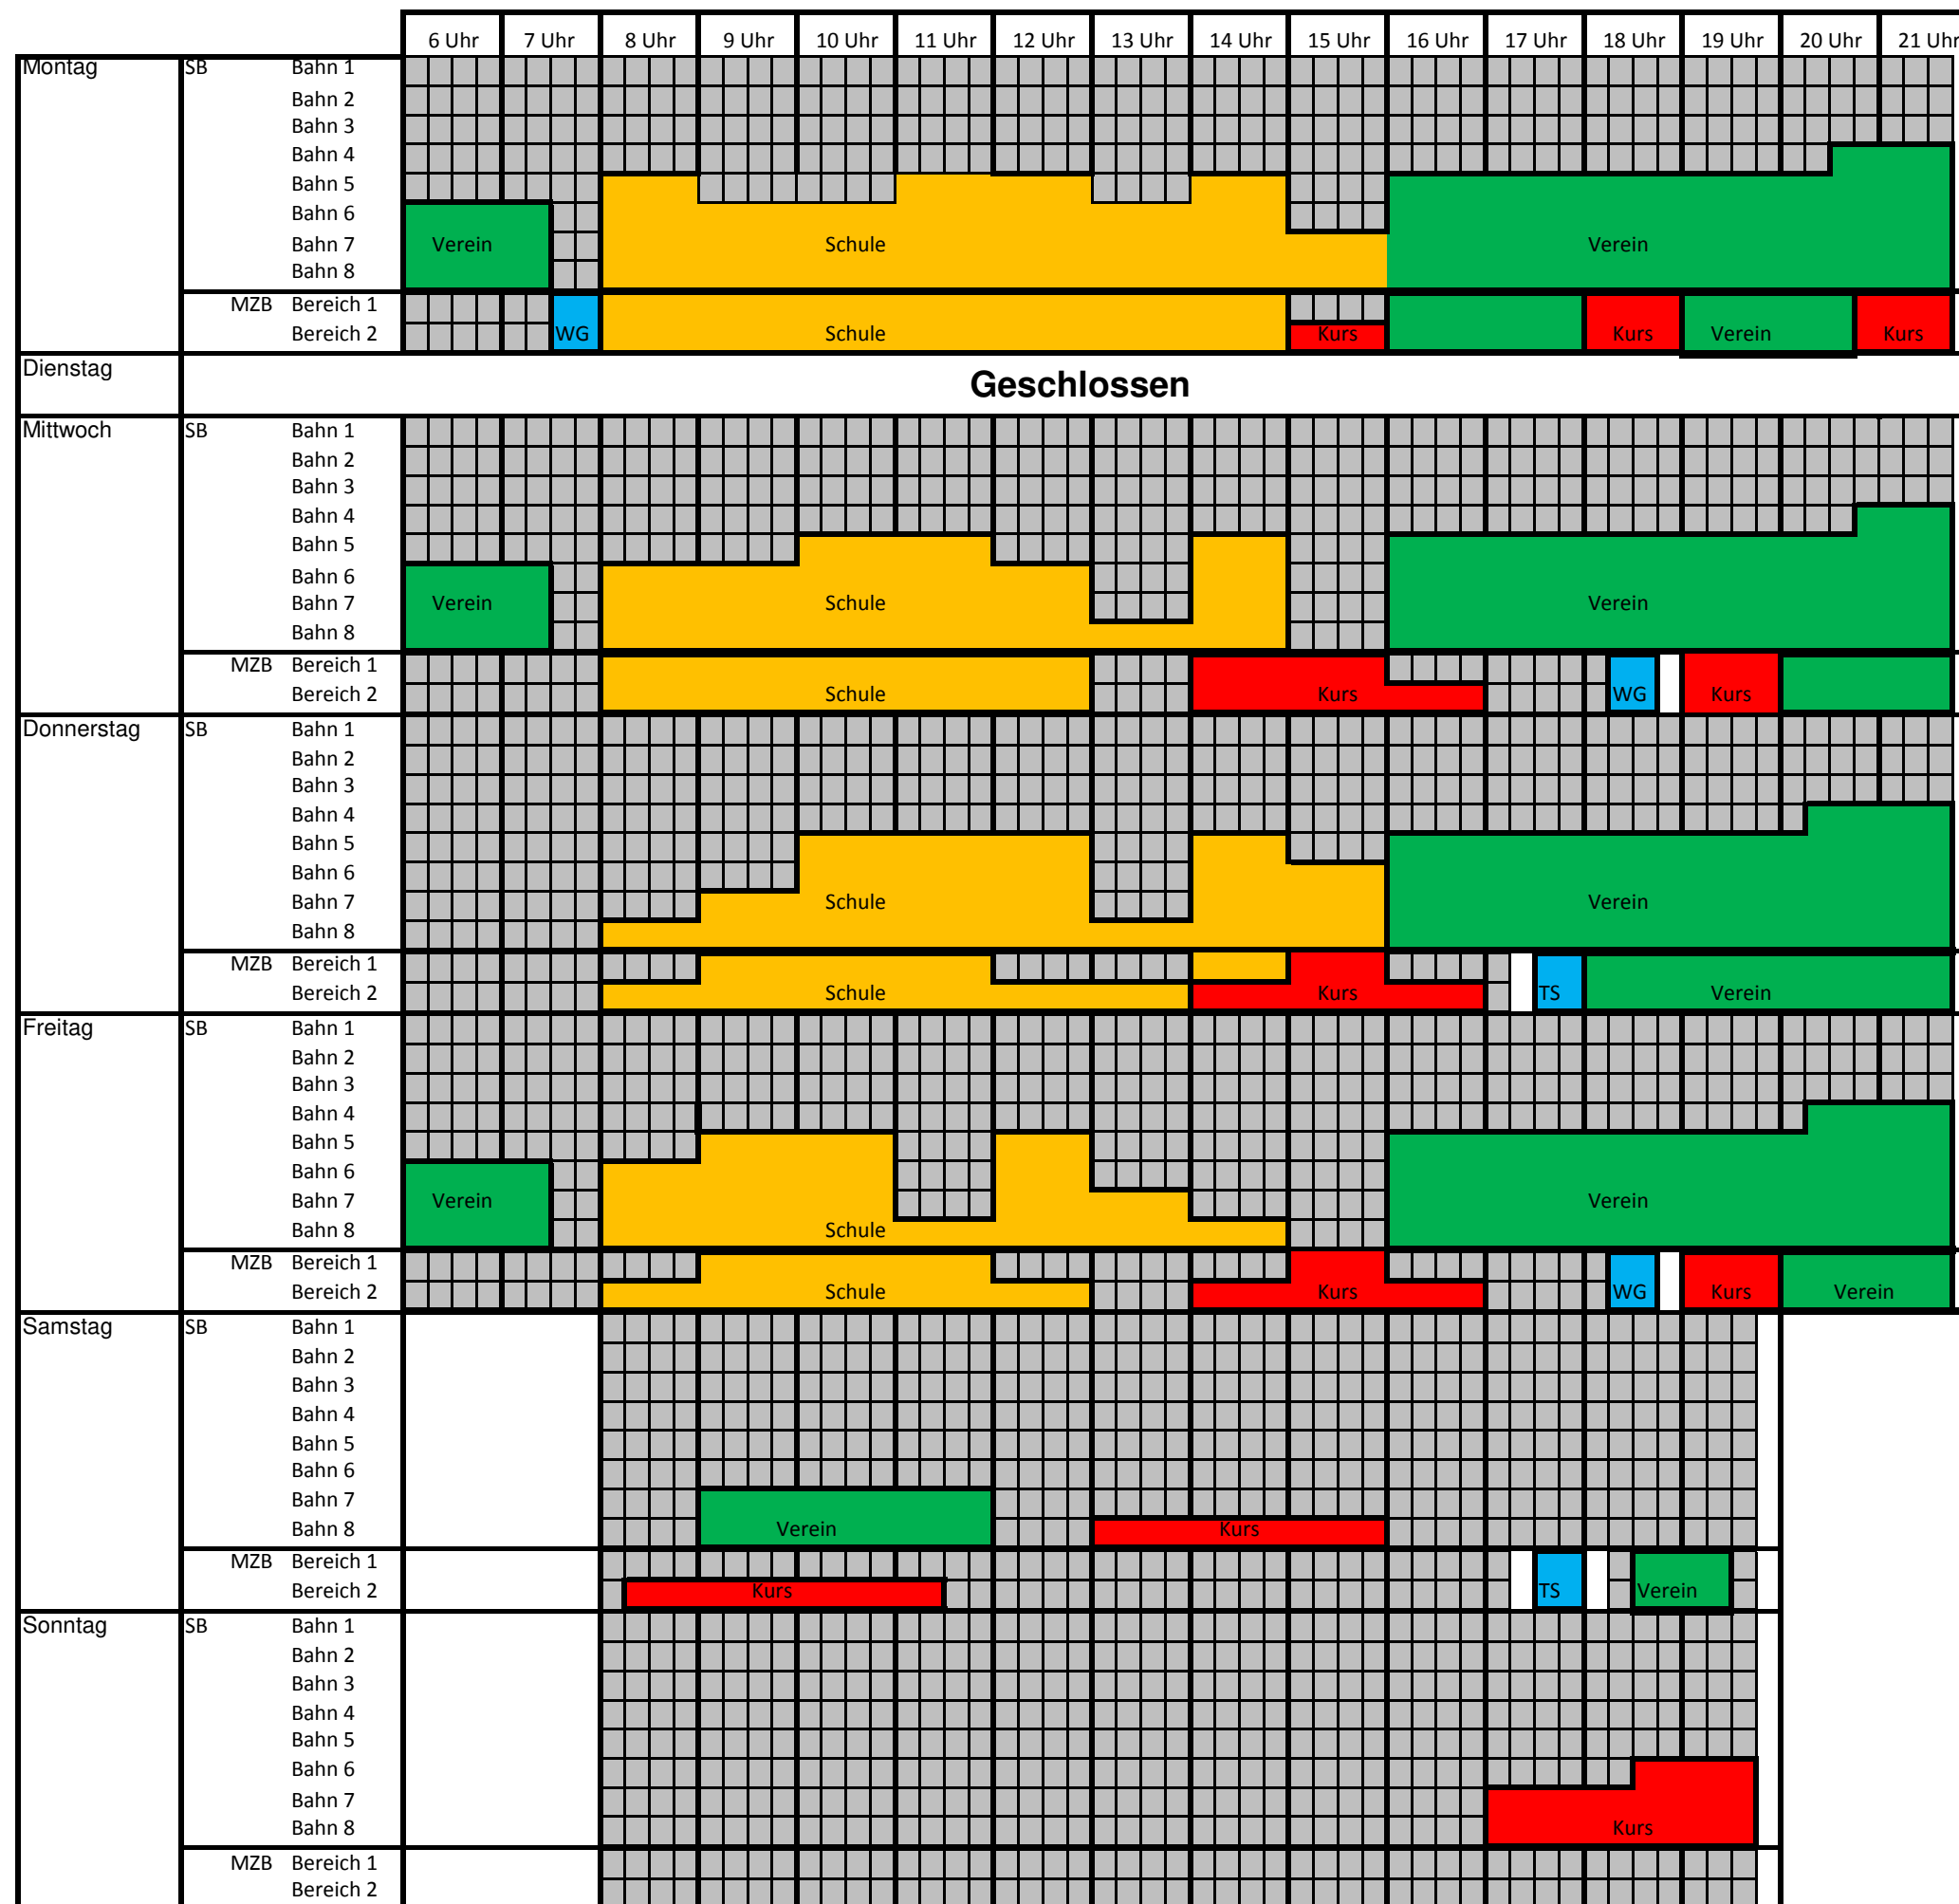

Bahn- bzw. Beckenbelegung vitusbad Stand Januar 2019

Nutzungszeiten Freizeitbecken

	Von	Bis
Montag	10.00 Uhr	20.45 Uhr
Dienstag	Geschlossen	
Mittwoch	10.00 Uhr	20.45 Uhr
Donnerstag	10.00 Uhr	20.45 Uhr
Freitag	10.00 Uhr	20.45 Uhr
Samstag	8.00 Uhr	19.45 Uhr
Sonntag	8.00 Uhr	19.45 Uhr

Öffentlichkeit
 WS Wassergymnastik
 TS Turmspringen
 Kurse
 Vereine
 Schulen
 Gesperrt/ Geschlossen

Das Mehrzweckbecken ist mittig teilbar und ist somit in 2 Bereiche aufgeteilt